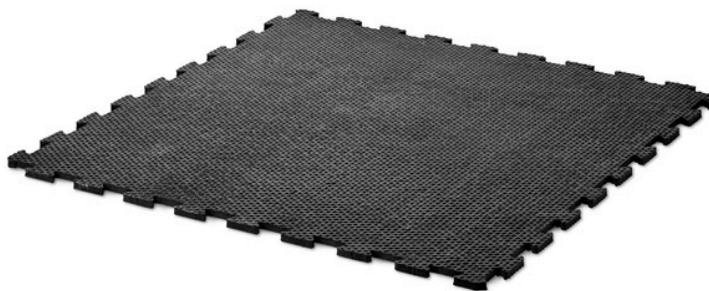

## STALDRULLER

Vores 17 mm staldrulle er en holdbar gulvløsning til hestebokse, der giver aflastning, isolering og skridsikkerhed. Fremstillet af naturgummi, fås den i standardmål på 20 meters længde og bredder på 2000, 2500 og 3000 mm. Specialstørrelser op til 50 meters længde og 4,5 meters bredde tilbydes også. Nem at rengøre og kan leveres med indlæg.

## SPARKEPLADER

AAG vægplader er lette og lyddæmpende, ideelle til bagvægge i hestebokse, trailere, horsewalkere og opsadlingspladser. De forebygger benskader og løse sko og er lavet af naturgummi med mikro-ribbet bund og skridsikker overflade. Standardstørrelse: 2000x1000x10 mm. Specialstørrelser fås også.