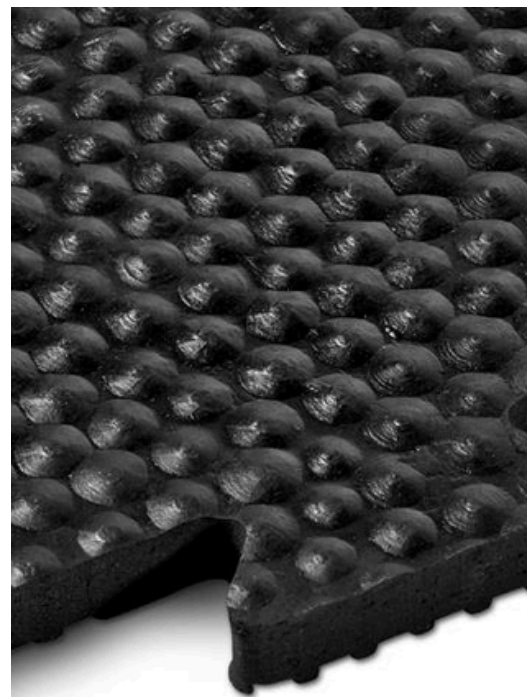

LØSNINGER TIL OPSADLINGSPLADSER

Puzzlemåtter

AAG puzzlemåtter giver en sikker og effektiv gulvløsning til plejeområder. De skridsikre og holdbare måtter aflaster heste, reducerer behovet for strøelse og er nemme at rengøre. Fremstillet af naturgummi med hammer-top og mikro-ribbet bund.

Puslespilsdesignet gør dem lette at montere, og de kan boltes fast for ekstra stabilitet og holdbarhed.

Fås i 17 mm tykkelse og størrelserne: 1000x1000 mm, 1740x1160 mm, 1187x800 mm og 1187x1187 mm. Tilpasning efter behov er muligt.